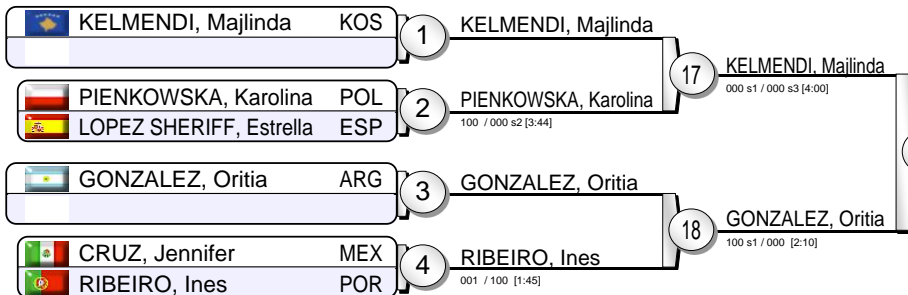

Results

- LIMA, Taciana GBS
- BRIGIDA, Nathalia BRA
- GARCIA MESA, Cinta ESP
- KONDRATYEVA, Nataliya RUS
- CLEMENT, Melanie FRA
- JURA, Anne Sophie BEL
- WIRTH, Sonja GER
- SUZUKI, Anne USA

European Judo Open Lisbon 2015

Lisbon (POR) 10 October 2015

-52 kg

23 Judoka

Pool A

Pool B

Pool C

Pool D

KELMENDI, Majlinda 35