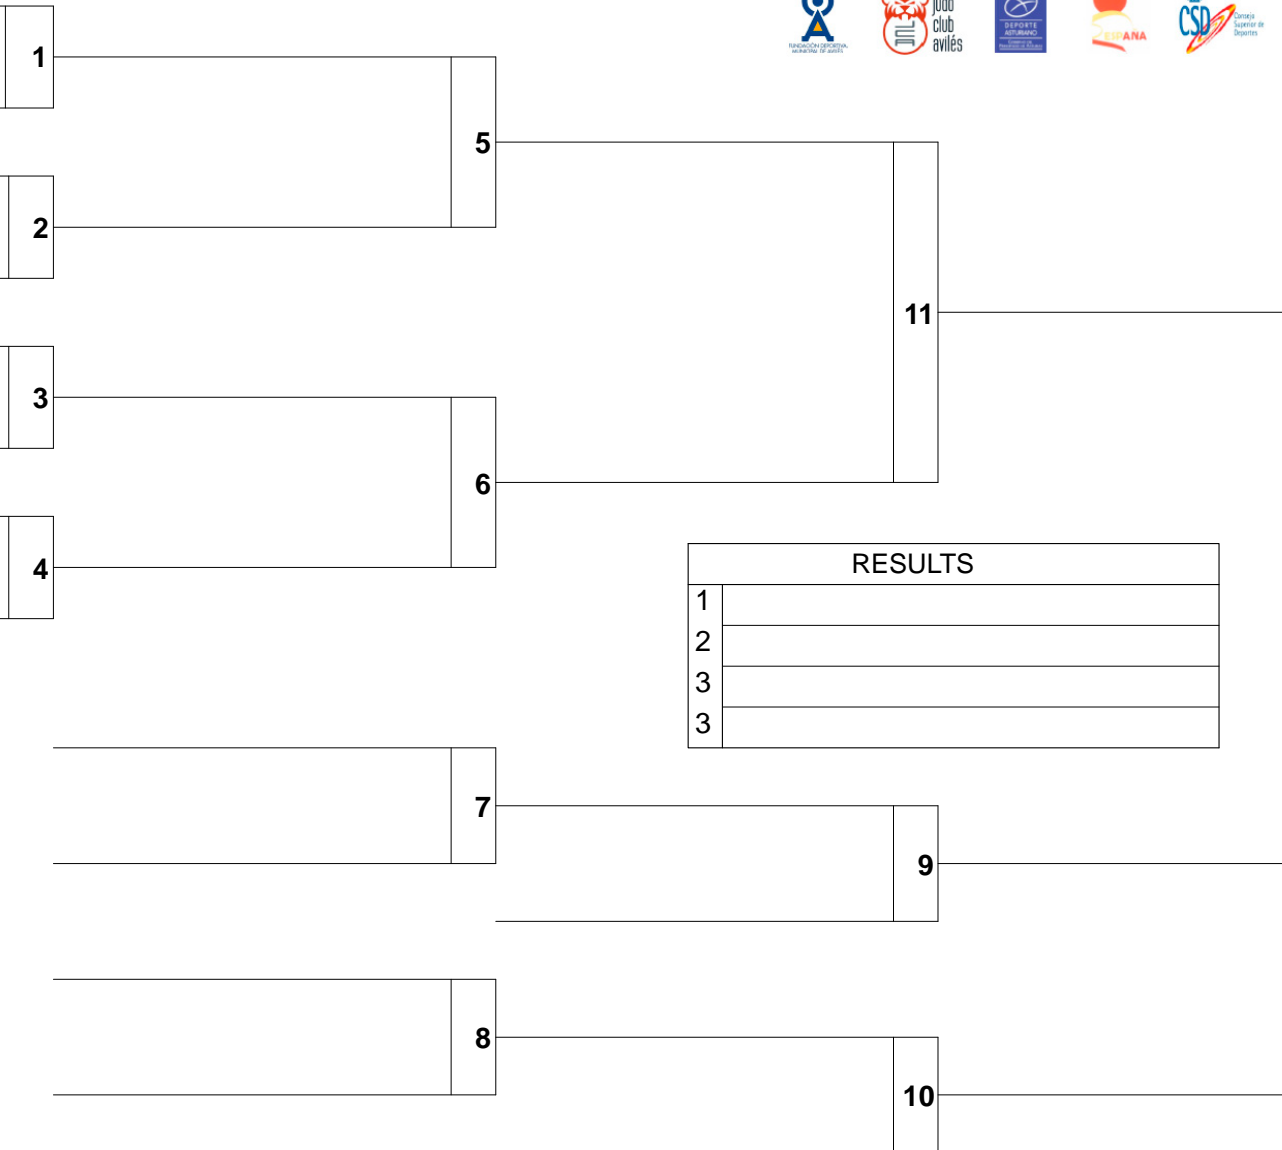

- 1 **GOMEZ CABELLO, Javier**
  Madrid (ESP)
- 5 **CARDOSO, Ailton**
  Portugal (POR)
- 3 **GALLART ROIG, Jose-Maria**
  Cataluña (ESP)
- 7 **SORIA SERRANO, Martín**
  Valencia (ESP)
- 2 **RIOS ROSSELLO, Albert**
  Balears (ESP)
- 6 **MIRAS OLIVER, Alberto**
  Galicia (ESP)
- 4 **UCLES ROMAN, Juan-Antonio**
  Cataluña (ESP)
- 8 **GARCIA ALONSO, Raul**
  Asturias (ESP)