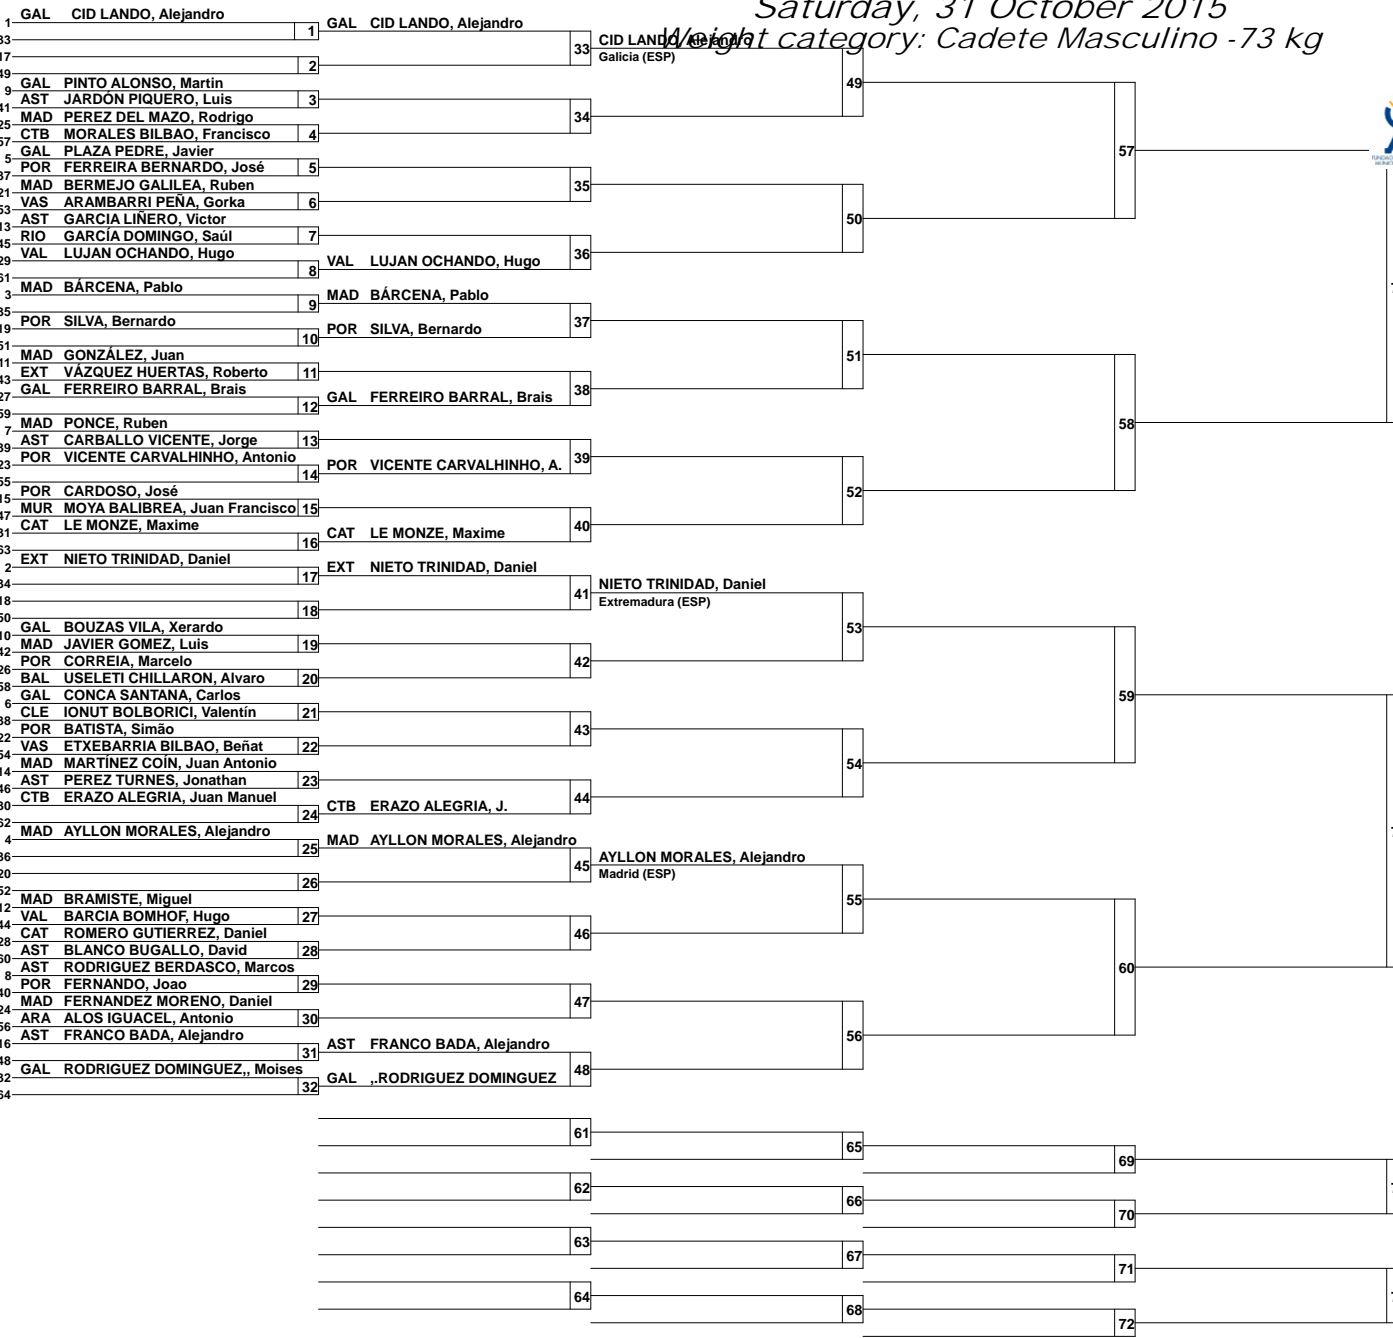

RESULTS	
1	
2	
3	
3	
5	
5	
7	
7