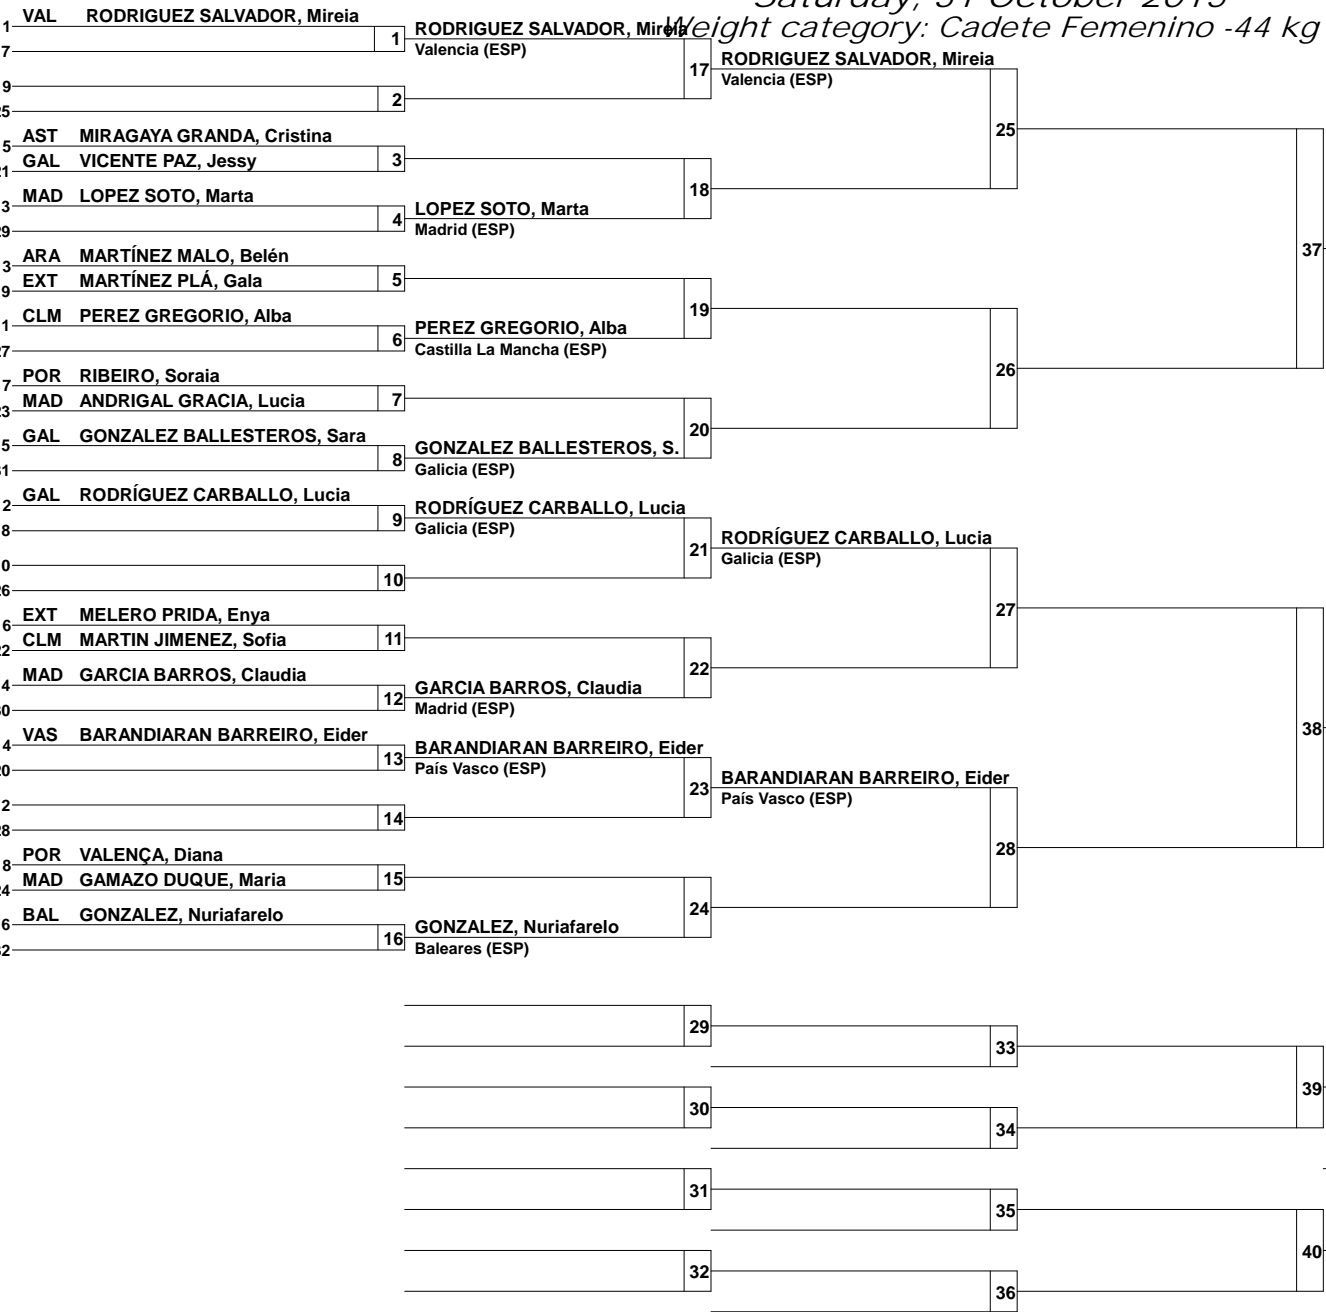

RESULTS	
1	
2	
3	
3	
5	
5	
7	
7