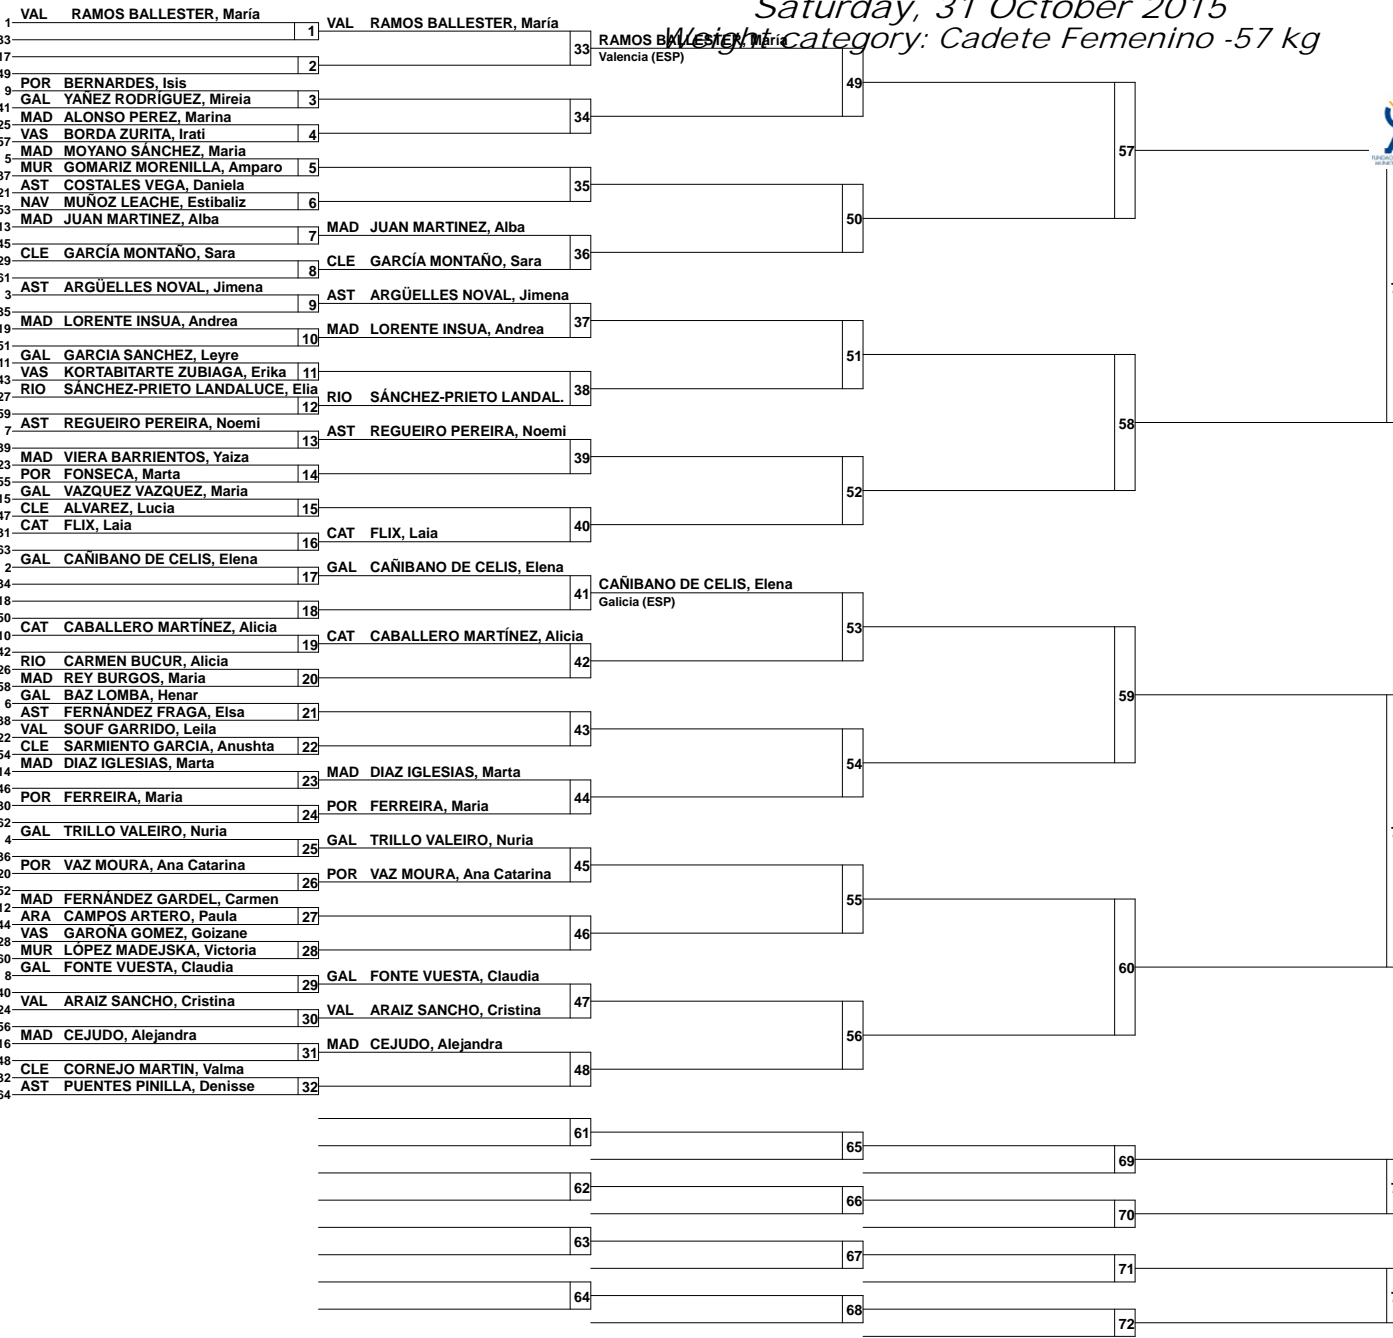

RESULTS	
1	
2	
3	
3	
5	
5	
7	
7