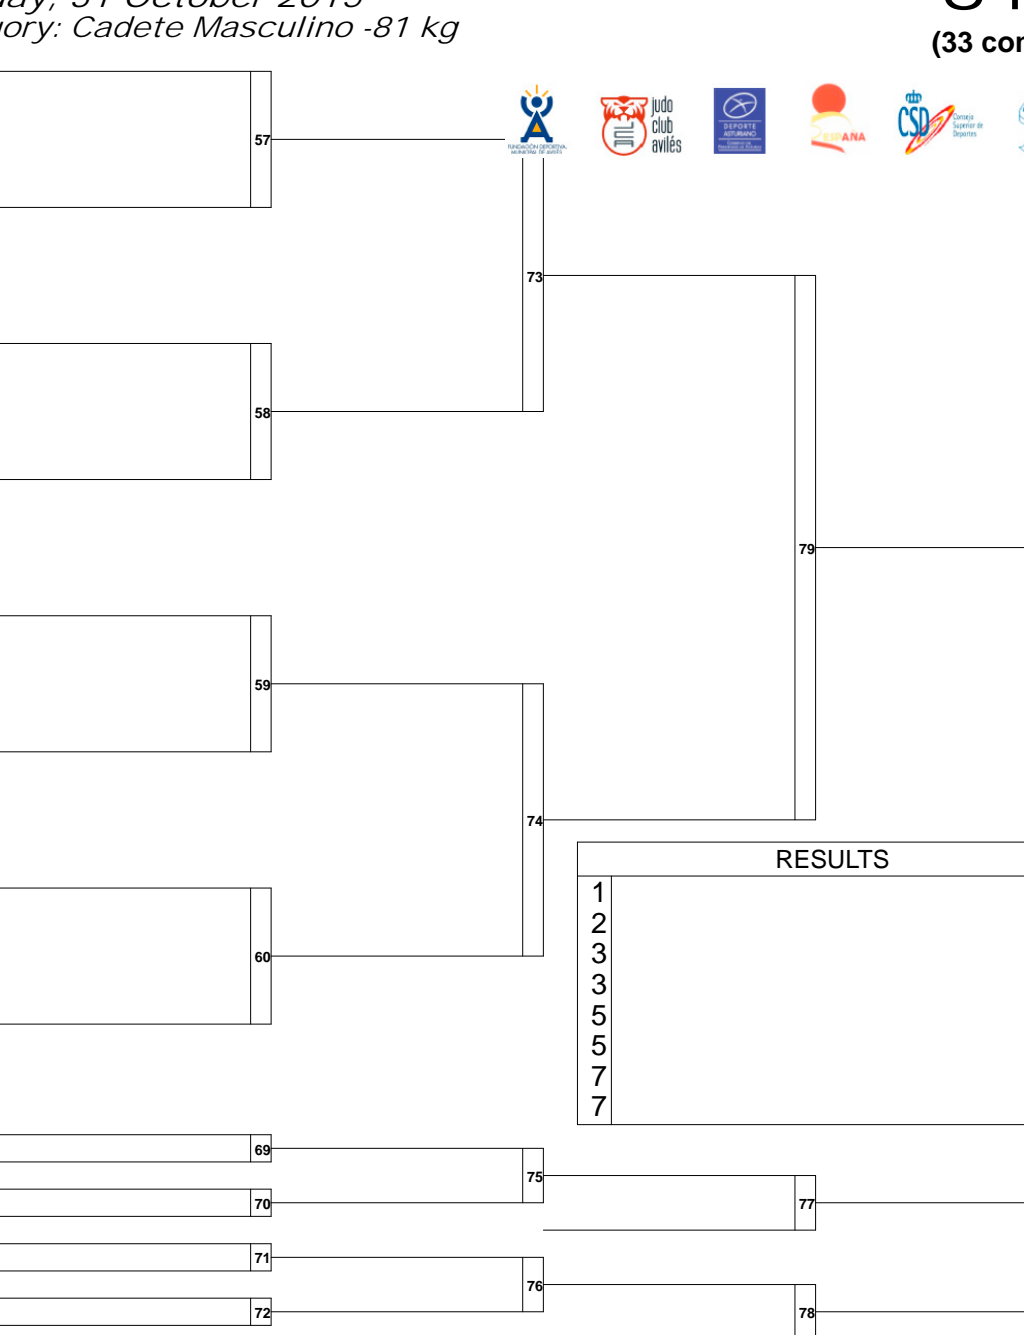

-66 kg
(65 competitors)

RESULTS	
1	
2	
3	
3	
5	
5	
7	
7	

RESULTS	
1	
2	
3	
3	
5	
5	
7	
7	

1	VAL	KHACHIDZE, Giorgi	1	VAL	KHACHIDZE, Giorgi	10
33	LIB	LIBRA 01	2	LIB	LIBRA 01	0
17						
49	GAL	DIMITRI SEDES, Roman	3	AST	SUÁREZ NOVAL, Cesar	34
9	VAS	FORMOSO HERRERO, Mikel	4			
41	AST	SUÁREZ NOVAL, Cesar	4			
25						
57	GAL	DIAZ ROBELO, Mario	5	GAL	DIAZ ROBELO, Mario	35
5						
37						
21						
53	AST	REVILLA CIFUENTES, Darío	6			
13	CLE	GARCIA, Sergio	7	NAV	REPARAZ MARTINEZ, Javier	36
45	NAV	REPARAZ MARTINEZ, Javier	8			
29						
61	VAS	PASCUAL SAGARNA, Jon	9	VAS	PASCUAL SAGARNA, Jon	10
3						
35	LIB	LIBRA 02	10	LIB	LIBRA 02	0
19						
51	GAL	LOPEZ GARCIA, Iago	11	GAL	LOPEZ GARCIA, Iago	37
11						
43	POR	CARDOSO PIRES, Bruno Miguel	12			
27						
59	AST	ALVAREZ RAMOS, Ivan	13	AST	ALVAREZ RAMOS, Ivan	38
7						
39						
23						
55	GAL	MARTINEZ FERNANDEZ, Samuel	14			
15	MAD	RUPERTO, Francisco	15	VAL	SANCHEZ BAIXAULI, Aaron	40
47	VAL	SANCHEZ BAIXAULI, Aaron	16			
31						
63	MAD	SÁNCHEZ MANZANARES, Iván	17	MAD	SÁNCHEZ MANZANARES, Iván	39
2						
34						
18						
50	GAL	FERNANDEZ DE JUAN, Anton	18			
10	ARA	CASAS LACAMBRA, Cesar	19			
42	AST	SANCHEZ GONZÁLEZ, Ismael	20			
26						
58	VAL	BRACELI GRANERO, Javier	21	VAL	BRACELI GRANERO, J.	10
6						
38	LIB	LIBRA 03	22	LIB	LIBRA 03	0
22						
54	GAL	FLORES MOYA, Jordi	23	GAL	FLORES MOYA, Jordi	43
14						
46	VAS	RUIZ SEIJO, Josu	24	VAS	RUIZ SEIJO, Josu	44
30						
62	NAV	LOTERO TORRES, Hector	25	NAV	LOTERO TORRES, Hector	45
4						
36						
20						
52	GAL	HERNANDEZ HERNANDEZ, Carlos	26			
12	POR	AZOUGADO, Duarte	27			
44	CLE	RODRIGUEZ PAJARES, Guillermo	28			
28						
60	GAL	COUCE SÁNCHEZ, Rubén	29	GAL	COUCE SÁNCHEZ, Rubén	46
8						
40						
24						
56	GAL	GONZALEZ TOME, Oscar	30			
16	AST	ERRAQUI DEL ROSAL, Omar	31			
48	VAL	REVUELTA GRENADA, Juan Jorge	32	VAL	REVUELTA GRENADA, J.	47
32						
64						